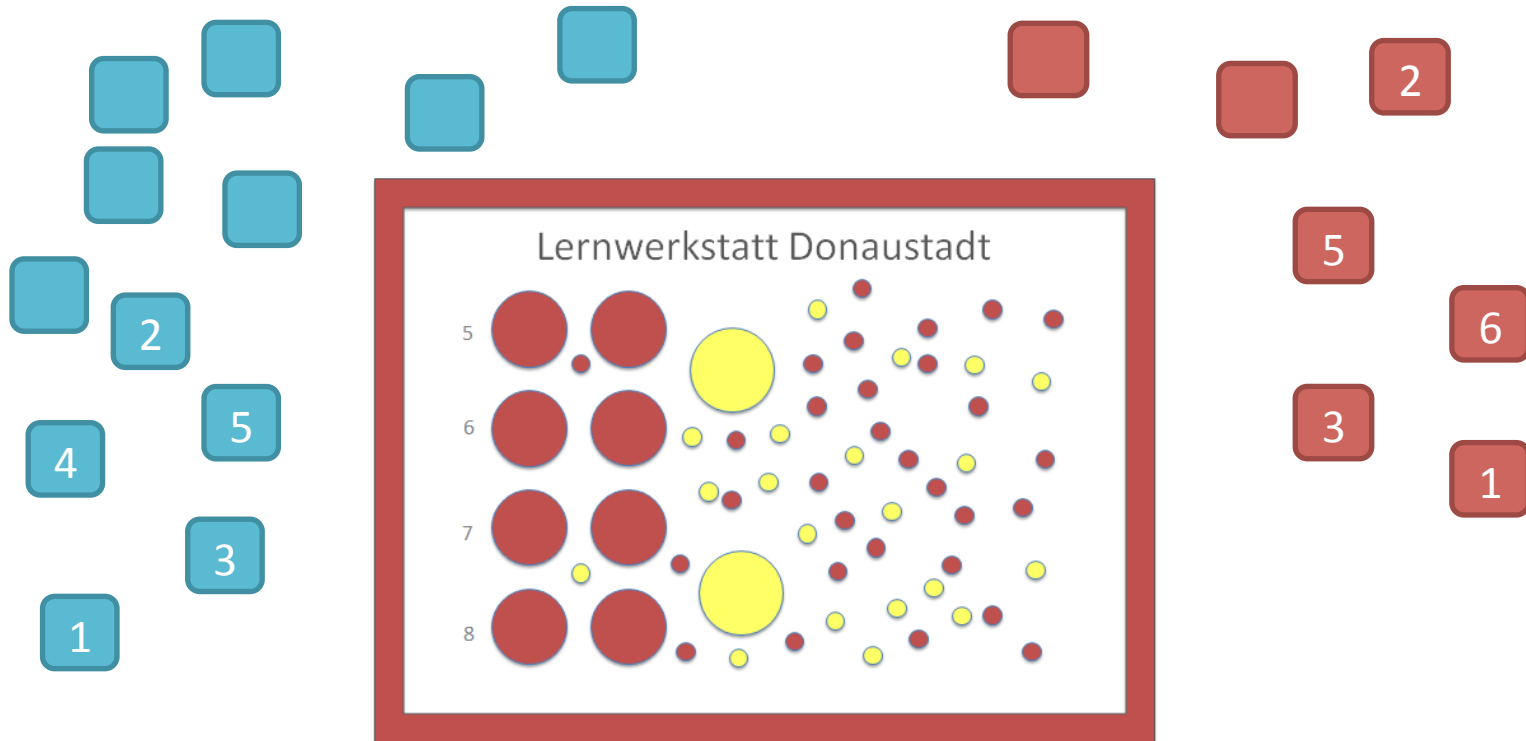

# SPZ 22, Steinbrechergasse 6

12 VS-Standorte mit  
15 Integrationsklassen  
15 Sonderschullehrer/innen  
65 Schüler/innen mit SPF

7 SEK1-Standorte mit  
17 Integrationsklassen  
17 Sonderschullehrer/innen  
110 Schüler/innen mit SPF

# Lernwerkstatt Donaustadt

Wiener Mittelschule – WMS

Inklusive Netzwerke

Schulverbund Nord-Ost

Integrationsklassen

Lernwerkstatt

Leitbild

Ganztägige Betreuung

ALG

HS-L

ASO

HS-Abschluss

Innere Schulreform

Neue Schulorganisation

Schulentwicklungsteam

RING