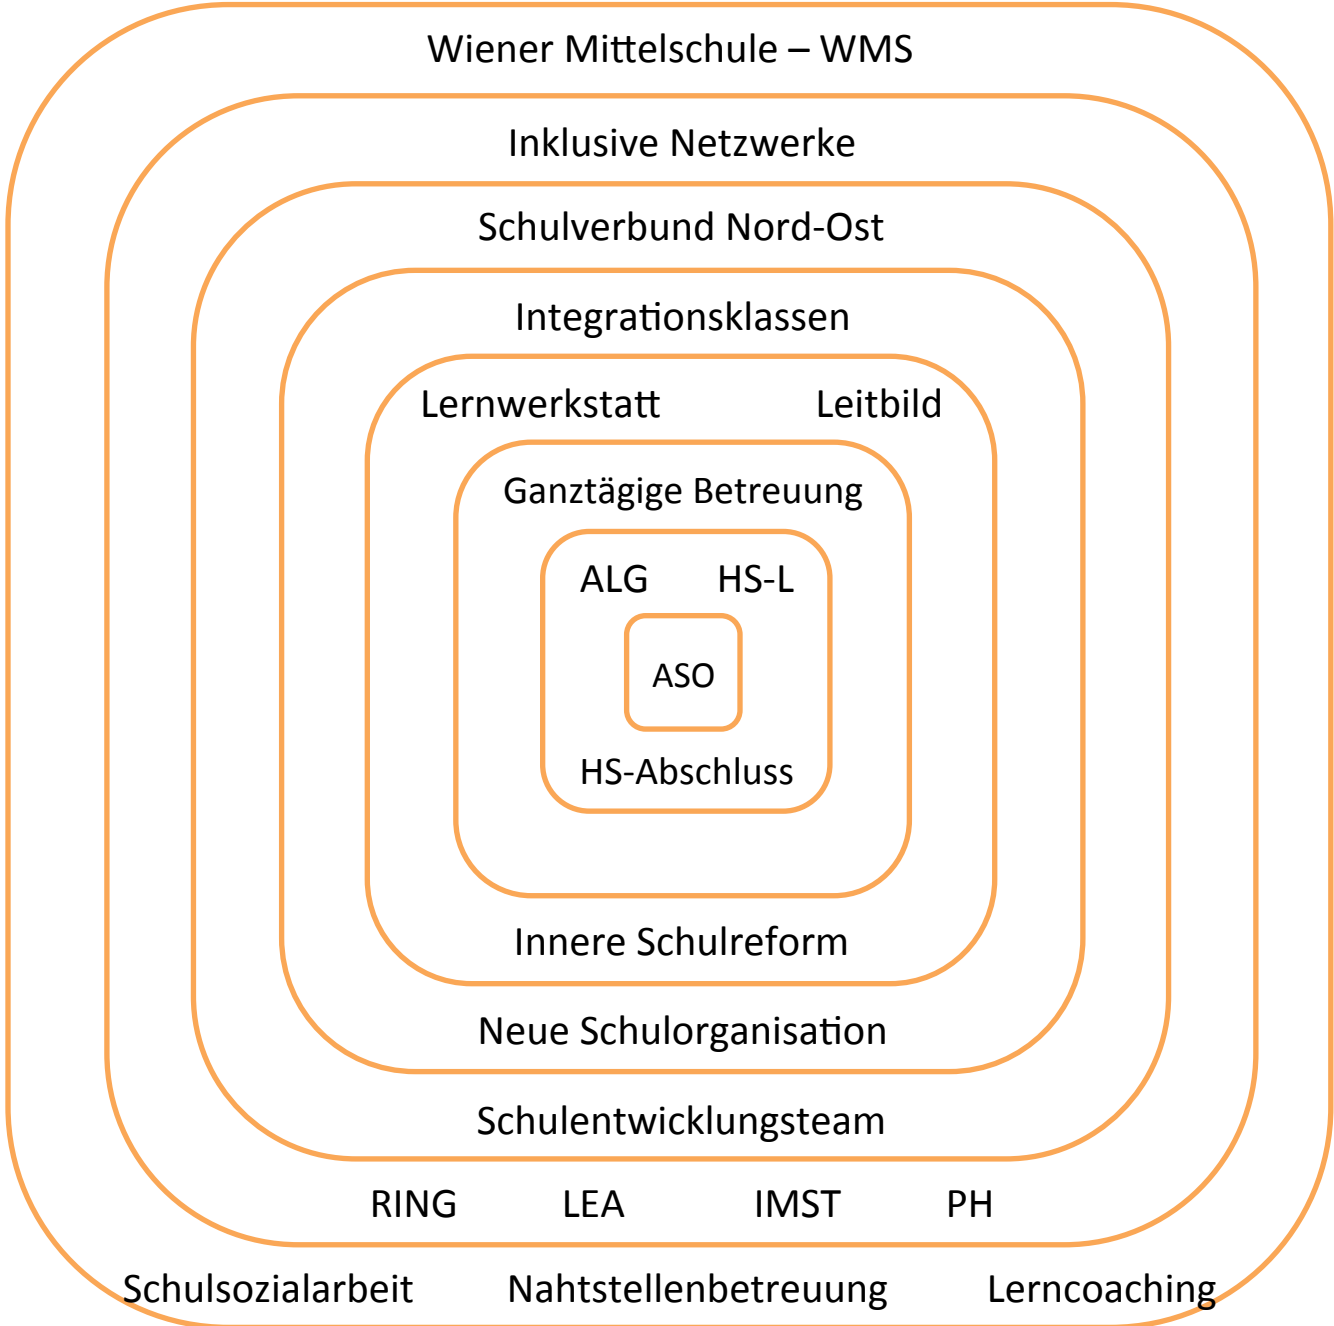

# SPZ 22, Steinbrechergasse 6

12 VS-Standorte mit  
15 Integrationsklassen  
15 Sonderschullehrer/innen  
65 Schüler/innen mit SPF

7 SEK1-Standorte mit  
17 Integrationsklassen  
17 Sonderschullehrer/innen  
110 Schüler/innen mit SPF

# Lernwerkstatt Donaustadt

Wiener Mittelschule – WMS

Inklusive Netzwerke

Schulverbund Nord-Ost

Integrationsklassen

Lernwerkstatt

Leitbild

Ganztägige Betreuung

ALG

HS-L

ASO

HS-Abschluss

Innere Schulreform

Neue Schulorganisation

Schulentwicklungsteam

RING