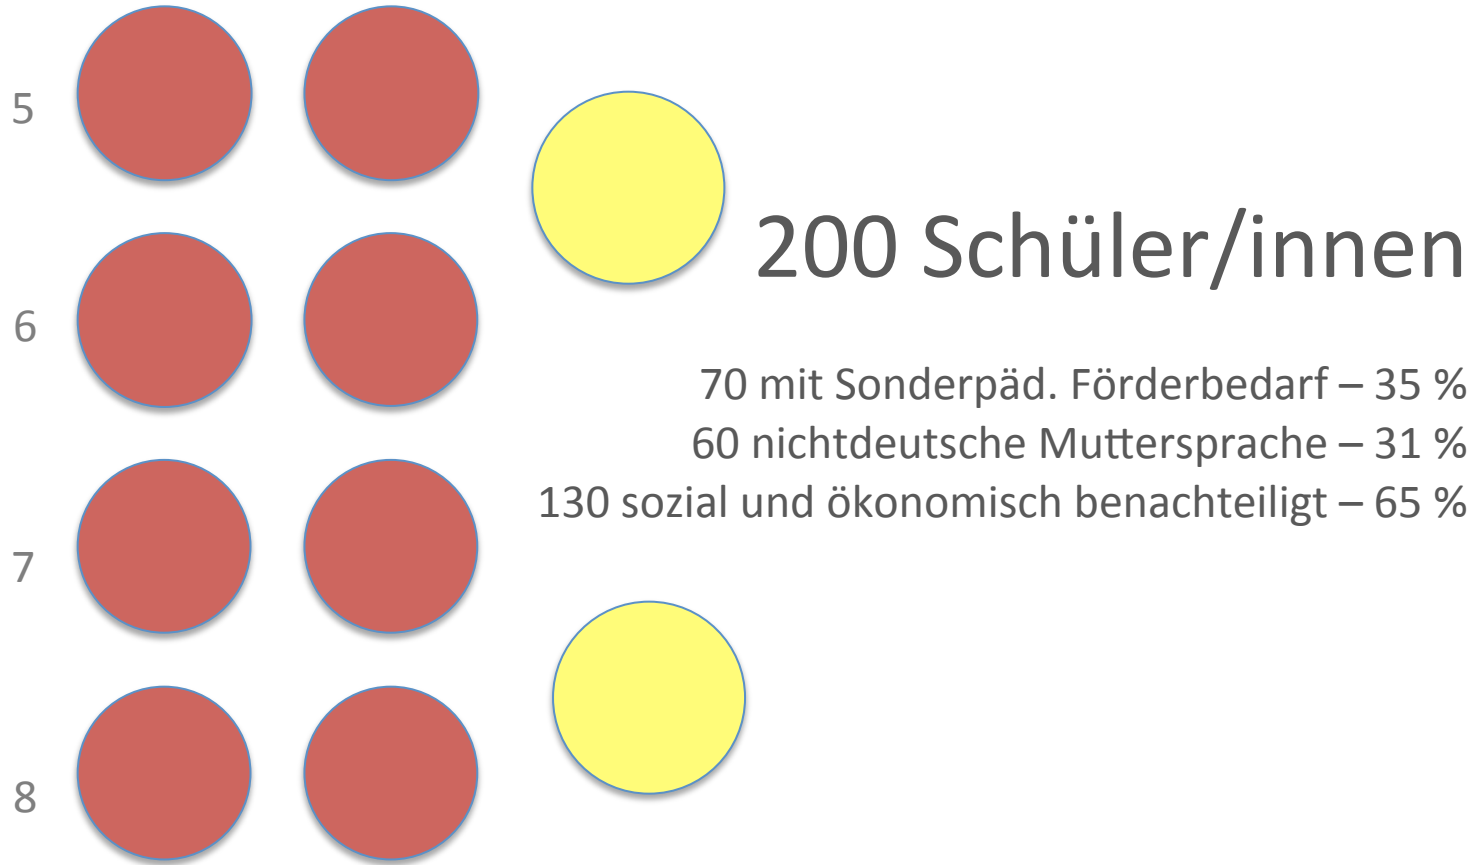

# SPZ 22, Steinbrechergasse 6

12 VS-Standorte mit  
15 Integrationsklassen  
15 Sonderschullehrer/innen  
65 Schüler/innen mit SPF

7 SEK1-Standorte mit  
17 Integrationsklassen  
17 Sonderschullehrer/innen  
110 Schüler/innen mit SPF

# Lernwerkstatt Donaustadt

Wiener Mittelschule – WMS

Inklusive Netzwerke

Schulverbund Nord-Ost

Integrationsklassen

Lernwerkstatt

Leitbild

Ganztägige Betreuung